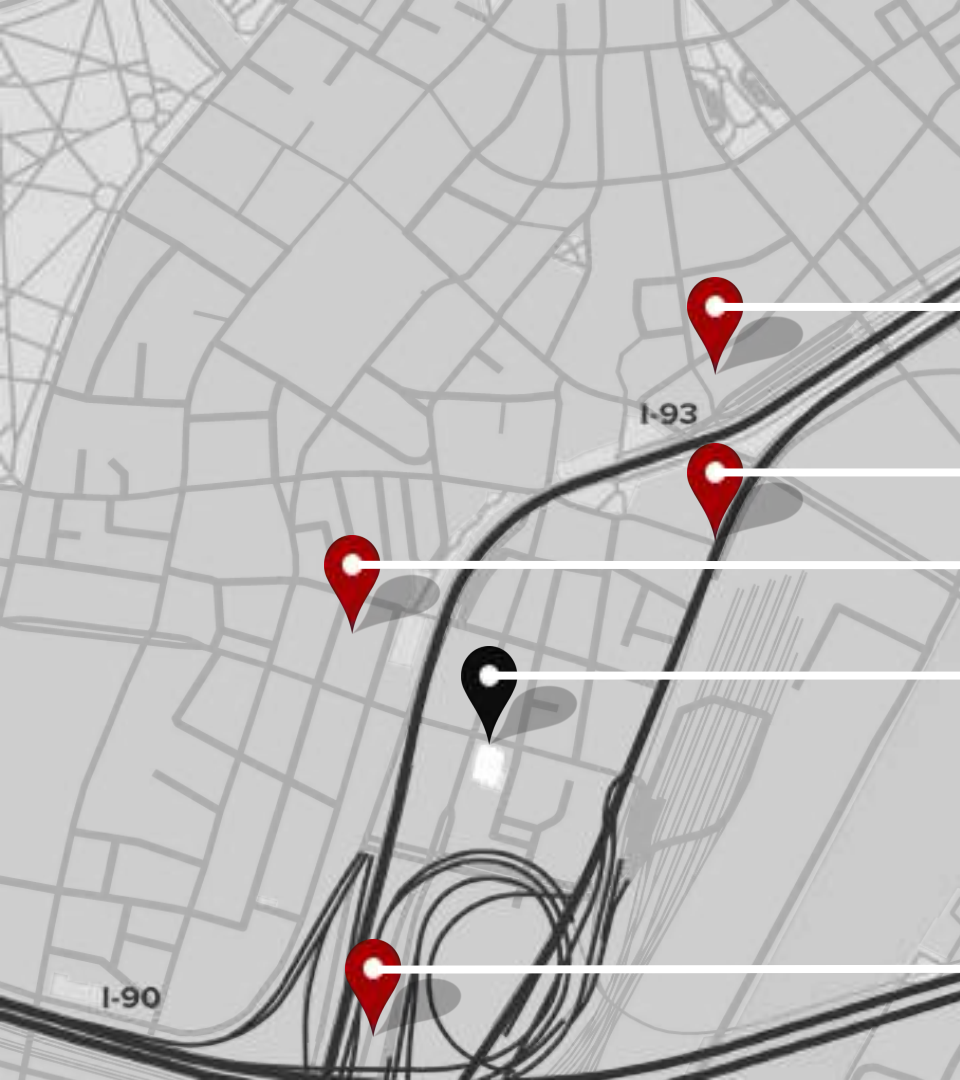

TUNNELED FREEWAY

高速公路隧道

SOUTH STATION

南站

CHINATOWN RESTAURANTS

唐人街餐館

REGGIE WONG PARK

黃述沾紀念公園