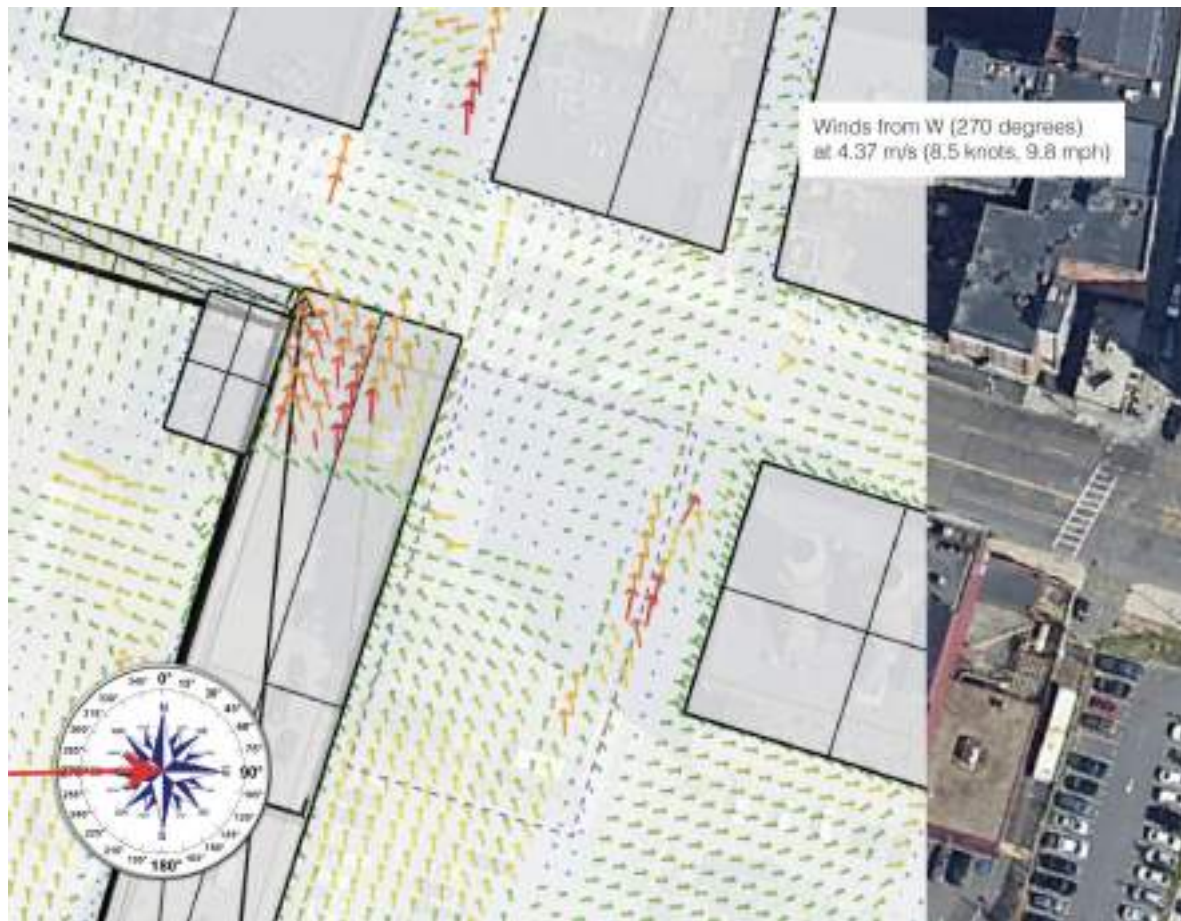

TUNNELED FREEWAY

高速公路隧道

SOUTH STATION

南站

CHINATOWN RESTAURANTS

唐人街餐館

REGGIE WONG PARK

黃述沾紀念公園